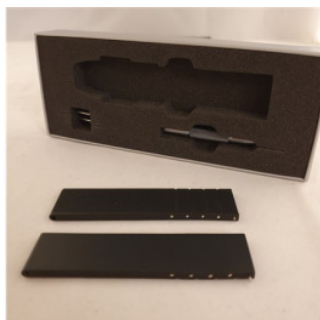

## Replacement Strap, Essential Classic, 911, watch, caoutchouc, black

 **TEILE.COM** > Fan shop - Porsche Lifestyle > Dla mężczyzn > B. Zegarki

### Szczegóły produktu

Numer artykułu: WAP0700010FETA

Stan: **nowy**  
Nowy artykuł, nieużywany i nieuszkodzony

Dostępność: **wysyłka za 10-14 dni\***  
\*jeżeli towar jest dostępny u producenta

**Cena:** **77,54 €**  
**(netto:63,04 €)**

### Opis produktu

Porsche Essential Watch 911 - WAP0700010FETA - Pasek do zegarka

Kompletny zestaw zamienny paska do zegarka Porsche Essential - WAP0700010FETA

Wymiary każdego paska (dł. x szer.): 8,80 cm x 2 cm