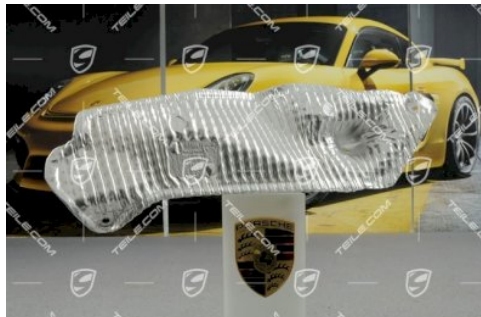

Osłona mocowania silnika, L

 **TEILE.COM** > Porsche Panamera > 970 > Zawieszenie przód, airbag > 401-00 Sanki (wózka), wahacz, czujnik poziomow. xenonów

Szczegóły produktu

Numer artykułu:	97034143500
Stan:	nowy
Przeznaczone do:	Porsche Panamera, 2009-dzisiaj
Strona:	Lewa
Cena producenta:	17,74 € (netto :14,42 €)
Rabat:	5%
Dostępność:	gotowy do wysyłki
Cena:	16,85 € (netto:13,70 €)

Opis produktu

Osłona mocowania silnika, L