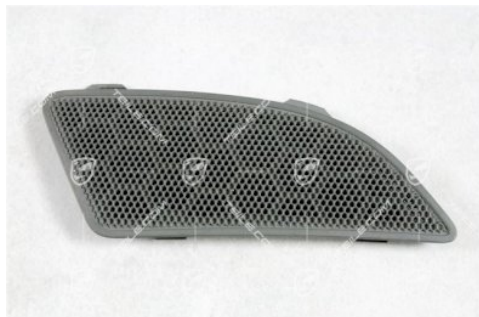

Osłona, Blenda nawiewu, Szary, R

 **TEILE.COM** > Porsche 911 > 997 > Części karoseryjne > 809-00 Deska rozdzielcza

Szczegóły produktu

Numer artykułu:	997552976005V7
Stan:	używany
Przeznaczone do:	Porsche 911 > Model 997, 2005-2012
Kolor:	Steingrau
Strona:	Prawa
Cena producenta:	61,50 € (netto :50,00 €)
Rabat:	50%
Dostępność:	gotowy do wysyłki
Cena:	30,75 € (netto:25,00 €)

Opis produktu

Osłona, Blenda nawiewu, Szary, R