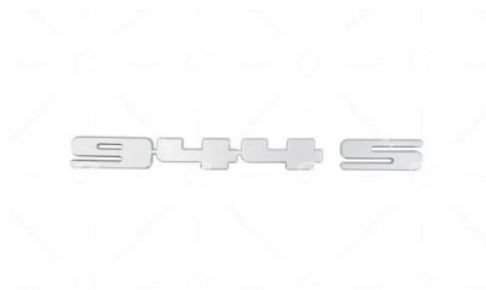

Napis na samochód / logo "944S", srebrny

 **TEILE.COM** > 944 > Wygląd zewnętrzny > 810-00 Logo, listwy ozdobne, folia ochronna

Szczegóły produktu

Numer artykułu: 94455919101

Stan: **nowy**

Przeznaczone do: Porsche 944, 1985-1988

Dostępność: wysyłka za 3-7 dni*
*jeżeli towar jest dostępny u producenta

Cena: **60,22 €**
(netto:48,96 €)

Opis produktu

Napis na samochód "944 S " Porsche 944, srebrny, rok 1985/1988