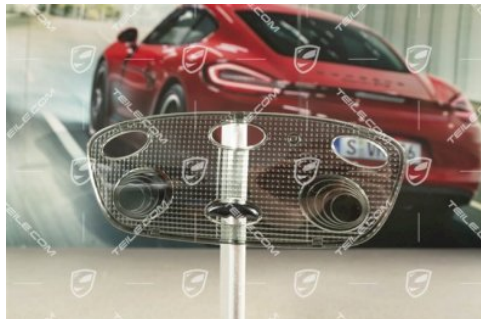

Klosz lampki oświetlenia wnętrza

 **TEILE.COM** > Porsche 911 > 996 > Oświetlenie, elektryka > 903-04 Oświetlenie wewnętrzne, oświetlenie bagażnika,...

Szczegóły produktu

Numer artykułu: 99663215310

Stan: **nowy**

Przeznaczone do: Porsche 911 > Model 996, 2002-2005

Dostępność: **wysyłka za 3-7 dni***
*jeżeli towar jest dostępny u producenta

Cena: **25,93 €**
(netto:21,08 €)

Opis produktu

Klosz lampki oświetlenia wnętrza