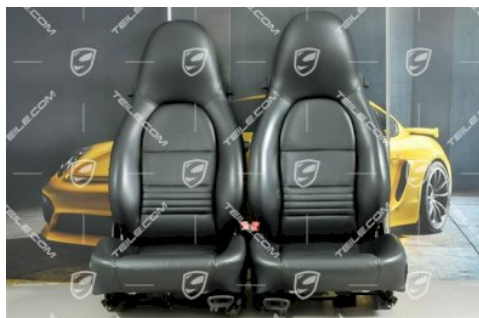

## Fotele, regulowane manualnie, podgrzewane, skóra/skóropodobne, Czarne, komplet (L+R)

 **TEILE.COM** > Porsche 911 > 996 > > 817-00 Fotele przednie

### Szczegóły produktu

Numer artykułu:	99652114101ESEKPL
Producent:	Oryginalne części Porsche
Stan:	<b>używany</b> Ślady użytkowania widoczne na zdjęciu
Przeznaczone do:	Porsche 911 > Model 996, 1998-2005
Cena producenta:	4.920,00 € (netto :4.000,00 €)
Rabat:	<b>80%</b>
Dostępność:	<b>dostępność na zapytanie</b>
<b>Cena:</b>	<b>984,00 €</b> <b>(netto:800,00 €)</b>

### Opis produktu

Porsche 996 Fotele, regulowane manualnie, podgrzewane, skóra/skóropodobne, Czarne, komplet (L+R).