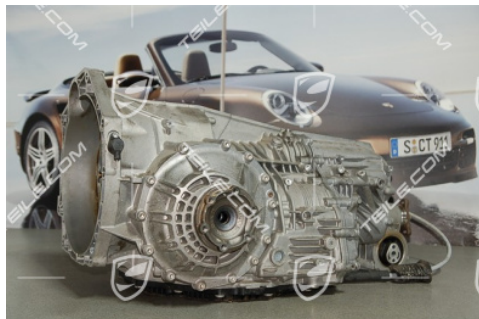

PDK Getriebe, CG1.50, Turbo, Facelift 2009-2012

 **TEILE.COM** > Porsche 911 > 997 > Getriebe, Kupplung > 320-00 PDK Getriebe

Produktdetails

Artikelnummer: 9G130001150

Zustand: **Gebraucht**

Geeignet für: Porsche 911 > Modell 997, 2009-2012

Herstellerpreis: 25.896,45 €
(netto :21.761,72 €)

Rabatt: **65%**

Verfügbarkeit: **Verfügbarkeit auf Anfrage**

Preis: **9.063,75 €**
(netto:7.616,60 €)

Produktbeschreibung

PDK Getriebe, CG1.50, Turbo, Facelift 2009-2012