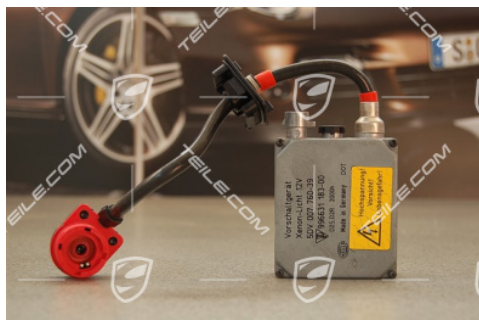

Litronic Scheinwerfer Steuergerät, L=R

 **TEILE.COM** > Porsche 911 > 996 > Beleuchtung, Elektrik > 905-03 Scheinwerfer, Facelift 02-05 / Turbo / GT2

Produktdetails

Artikelnummer: 99663118300

Zustand: **Neu**

Geeignet für: Porsche 911 > Modell 996, 2001-2005

Seite: Links = Rechts

Seite:

Verfügbarkeit: **Versand in 3-7 Tagen***
*vorausgesetzt die Ware ist beim Hersteller lieferbar

Preis: **791,21 €**
(netto:664,88 €)

Produktbeschreibung

Porsche 996 996.2 2001-2005 Litronic / Xenon Scheinwerfer Steuergerät, LINKS=RECHTS.