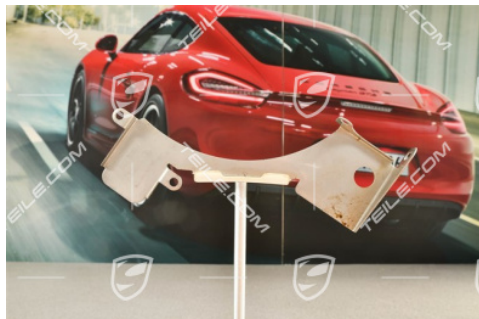

GT3RS, Abdeckblech, Unten, L

 **TEILE.COM** > Porsche 911 > 996 > Räder, Bremsen > 602-00 Scheibenbremse VA

Produktdetails

Artikelnummer:	99735181390
Zustand:	Neu
Geeignet für:	Porsche 911 > Modell 997, 2008-2012 Porsche 911 > Modell 996, 2004-2005
Seite:	Links
Herstellerpreis:	42,91 € (netto :36,06 €)
Rabatt:	5%
Verfügbarkeit:	Versandfertig
Preis:	40,76 € (netto:34,25 €)

Produktbeschreibung

GT3RS, Abdeckblech, Unten, L

Galeria produktu