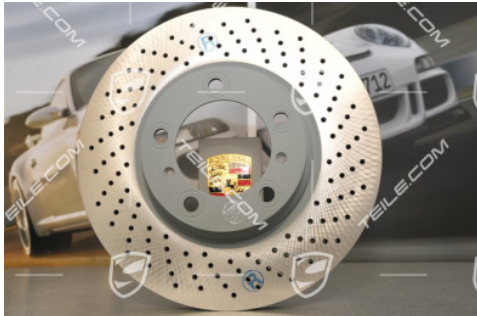

Bremsscheibe, C2S / C4S / GTS / C4GTS, R

 **TEILE.COM** > Porsche 911 > 997 > Räder, Bremsen > 602-00 Scheibenbremse VA

Produktdetails

Artikelnummer:	99635141004
Hersteller:	Porsche Originalteile
Zustand:	Neu: neuer, unbenutzter und unbeschädigter Artikel
Geeignet für:	Porsche 911 > Modell 996, 1998-2005 Porsche 911 > Modell 997, 2004-2011
Seite:	Rechts
Seite:	
Herstellerpreis:	517,64 € (netto :434,99 €)
Rabatt:	5%
Verfügbarkeit:	Versand in 3-7 Tagen* *vorausgesetzt die Ware ist beim Hersteller Lieferbar
Preis:	491,76 € (netto:413,24 €)

Produktbeschreibung

Porsche 997 Bremsscheibe, C2S / C4S / GTS / C4GTS, R + Porsche 996 Turbo/4S

Galeria produktu