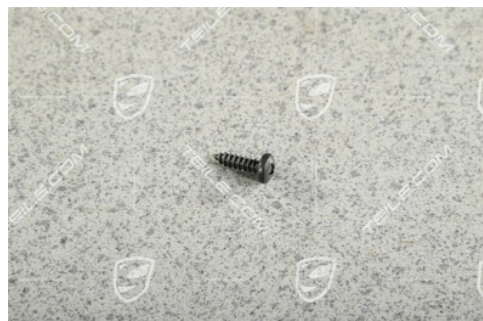

Blechschraube

 **TEILE.COM** > Porsche 911 > 964 > Exterieur > 810-05 Schwellerblende, aussen

Produktdetails

Artikelnummer: 90014314707

Zustand: **Neu**

Geeignet für: Porsche 911 > Modell 993, 1994-1998
Porsche 911 > Modell 964, 1989-1994
Porsche 928, 1987-1995