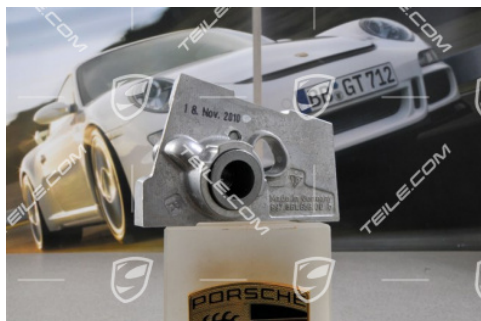

## Aufnahme, R

 **TEILE.COM** > Porsche 911 > 996 > > 811-16 Hardtop

### Produktdetails

Artikelnummer: 99756165400

Zustand: **Neu**

Geeignet für: Porsche 911 > Modell 996, 2004-2005  
Porsche 911 > Modell 997, 2004-2012  
Porsche 911 > Modell 996, 1998-2005

Seite: Rechts

Seite: