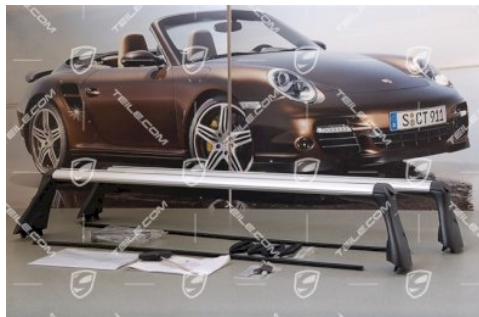

## System transportowy na dach, komplet podstawowy

 **TEILE.COM** > Porsche Cayman > 987C > Części karoseryjne > 801-45 Podszycie, zewnętrzna część dachu

### Szczegóły produktu

Numer artykułu: 98780110500

Stan: **nowy**

Przeznaczone do: Porsche Cayman > Model 987C, 2006-2011

Strona:

Dostępność: **produkt niedostępny**

**Cena:** **602,70 €**  
**(netto:490,00 €)**

### Opis produktu

System transportowy na dach, komplet podstawowy